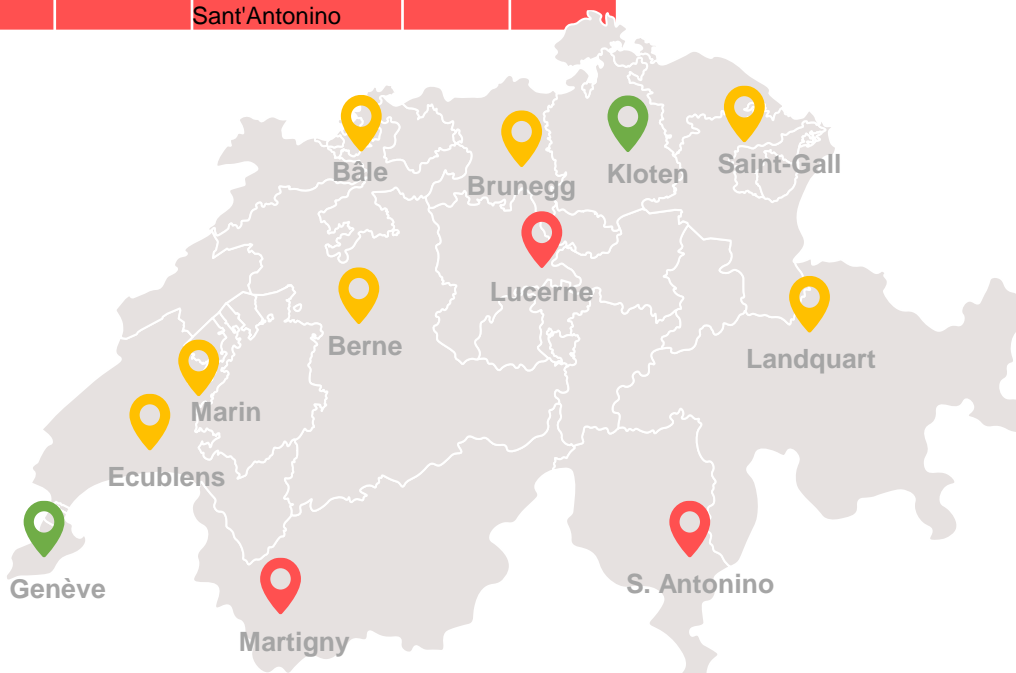

Enlèvement

Mardi, 13.08.2025
Mercredi, 14.08.2025

Livraison

Mercredi, 14.08.2025
Vendredi, 16.08.2025

ou selon le plan des tournées → <https://www.saviva.ch/logistics-services/tourenplan>

Plateformes logistiques Saviva concernées

Fermé ou Ouvert	Plateforme Abréviation	Plateforme Nom/lieu	Cantons approvisionnés par la plate-forme respective									
partiellement fermé	BE	Berne	BE	FR	SO							
partiellement fermé	BS	Bâle	AG	BL	BS	SO						
fermé	LU	Lucerne	AG	LU	NW	OW	SZ	UR	ZG			
partiellement fermé	RD	Brunegg	AG	GL	SG	SO	SZ	UR	ZH			
ouvert	ZH	Kloten	SH	TG	ZH							
partiellement fermé	LQ	Landquart	FL	GR	SG							
partiellement fermé	SG	Saint-Gall / Gossau	AI	AR	SG	TG	ZH					
ouvert	GE	Genève	GE									
partiellement fermé	NE	Marin	BE	BL	FR	JU	NE	VD				
partiellement fermé	VD	Ecublens	BE	FR	GE	NE	VD	VS				
fermé	VS	Martigny	VD	VS								
fermé	TI	Ticino / Sant'Antonino	GR	TI								