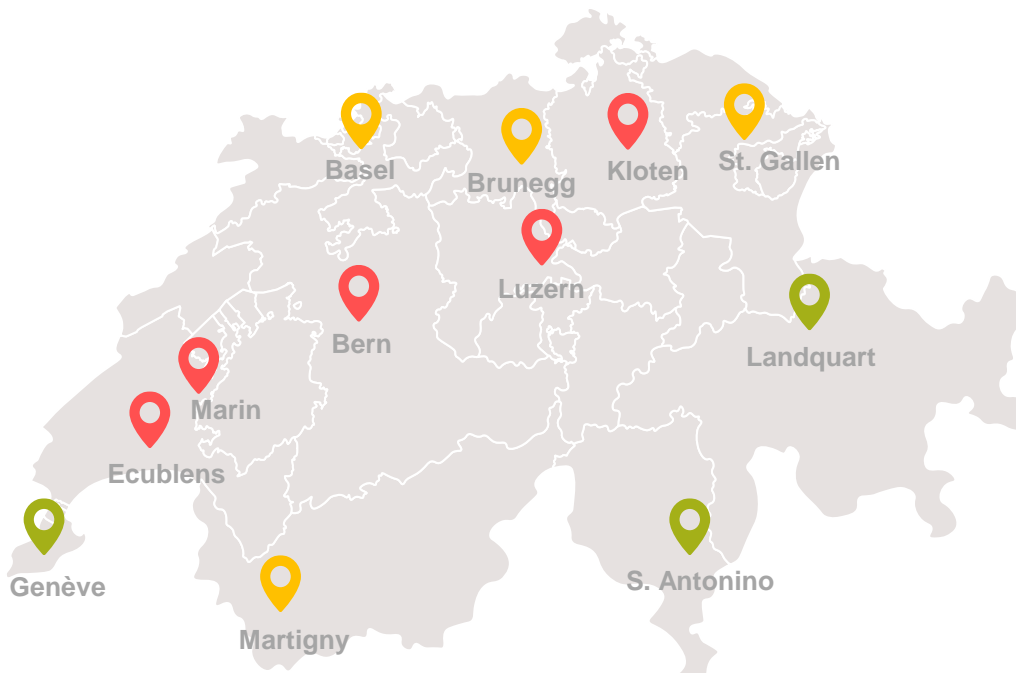

Berchtoldstag 02.01.2025 (Donnerstag)

Betroffene Kantone

AG AR AI BL BS **BE** FR GE GL GR FL **JU LU** NE NW OW **SH** SZ SO SG TI **TG** UR **VD** VS ZG **ZH**

Ersatztransporte

Abholung

Montag, 30.12.2024
Dienstag, 31.12.2024

Zustellung

Dienstag, 31.12.2024
Freitag, 03.01.2025

oder gemäss Tourenplan → <https://www.saviva.ch/logistics-services/tourenplan>

Betroffene Saviva-Logistikplattformen

Geschlossen oder Offen	Plattform Kürzel	Plattform Name/Ort	Kantone welche durch die jeweilige Plattform beliefert werden														
			BE	FR	SO	AG	BL	BS	SO	SZ	UR	ZG	SH	TG	ZH		
geschlossen	BE	Bern	BE	FR	SO												
teilweise geschlossen	BS	Basel	AG	BL	BS	SO											
geschlossen	LU	Luzern	AG	LU	NW	OW	SZ	UR	ZG								
teilweise geschlossen	RD	Brunegg	AG	GL	SG	SO	SZ	UR	ZH								
geschlossen	ZH	Kloten	SH	TG	ZH												
offen	LQ	Landquart	FL	GR	SG												
teilweise geschlossen	SG	St. Gallen / Gossau	AI	AR	SG	TG	ZH										
offen	GE	Genève	GE														
geschlossen	NE	Marin	BE	BL	FR	JU	NE	VD									
geschlossen	VD	Ecublens	BE	FR	GE	NE	VD	VS									
teilweise geschlossen	VS	Martigny	VD	VS													
offen	TI	Ticino / Sant'Antonino	GR	TI													

Heilige drei Könige 06.01.2025 (Montag)

Betroffene Kantone

AG AR AI BL BS BE FR GE GL GR **FL** JU LU NE NW OW SH **SZ** SO SG **TI** TG **UR** VD VS ZG ZH

Ersatztransporte

Abholung

Donnerstag, 02.01.2025
Freitag, 03.01.2025