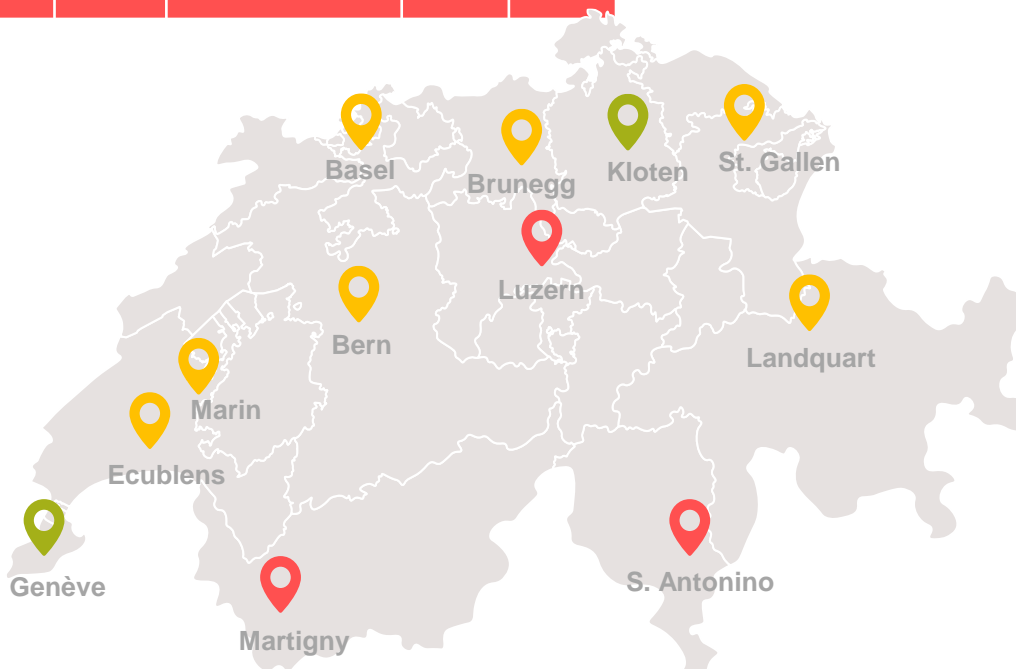

Zustellung

Freitag, 05.12.2025
Dienstag, 09.12.2025

oder gemäss Tourenplan → <https://www.saviva.ch/logistics-services/tourenplan>

Betroffene Saviva-Logistikplattformen

Geschlossen oder Offen	Plattform Kürzel	Plattform Name/Ort	Kantone welche durch die jeweilige Plattform beliefert werden																	
teilweise geschlossen	BE	Bern	BE	FR	SO															
teilweise geschlossen	BS	Basel	AG	BL	BS	SO														
geschlossen	LU	Luzern	AG	LU	NW	OW	SZ	UR	ZG											
teilweise geschlossen	RD	Brunegg	AG	GL	SG	SO	SZ	UR	ZH											
offen	ZH	Kloten	SH	TG	ZH															
teilweise geschlossen	LQ	Landquart	FL	GR	SG															
teilweise geschlossen	SG	St. Gallen / Gossau	AI	AR	SG	TG	ZH													
offen	GE	Genève	GE																	
teilweise geschlossen	NE	Marin	BE	BL	FR	JU	NE	VD												
teilweise geschlossen	VD	Ecublens	BE	FR	GE	NE	VD	VS												
geschlossen	VS	Martigny	VD	VS																
geschlossen	TI	Ticino / Sant'Antonino	GR	TI																