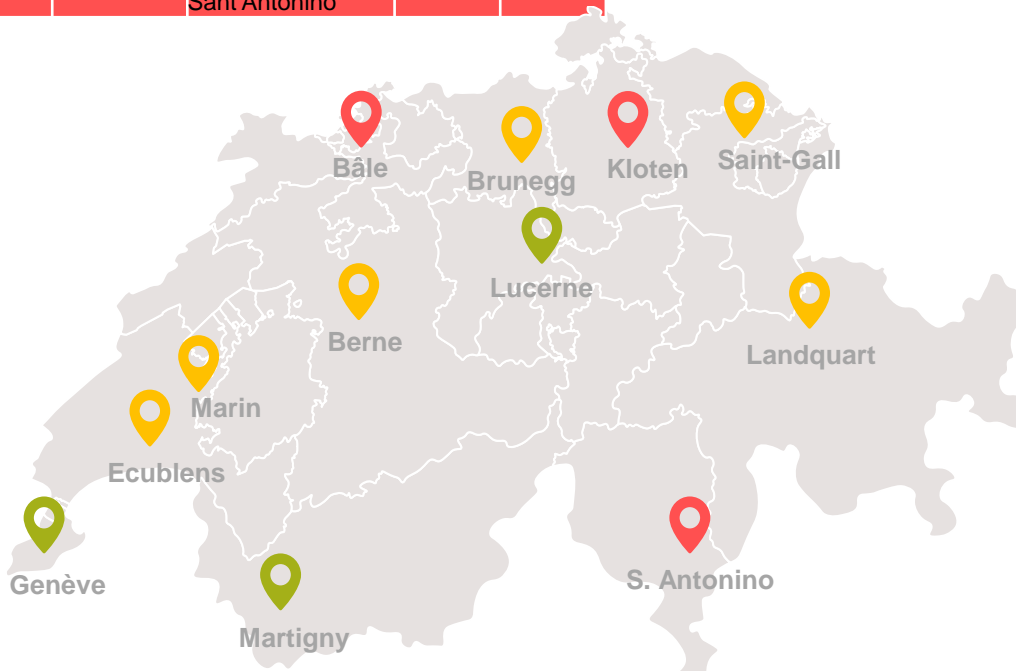

Betroffene Saviva-Logistikplattformen									
Geschlossen oder Offen	Plattform Kürzel	Plattform Name/Ort	Kantone, welche durch die jeweilige Plattform beliefert werden						
teilweise geschlossen	BE	Bern	BE	FR	SO				
geschlossen	BS	Basel	AG	BL	BS	SO			
offen	LU	Luzern	AG	LU	NW	OW	SZ	UR	ZG
teilweise geschlossen	RD	Brunegg	AG	GL	SG	SO	SZ	UR	ZH
geschlossen	ZH	Kloten	SH	TG	ZH				
teilweise geschlossen	LQ	Landquart	FL	GR	SG				
teilweise geschlossen	SG	St. Gallen / Gossau	AI	AR	SG	TG	ZH		
offen	GE	Genève	GE						
teilweise geschlossen	NE	Marin	BE	BL	FR	JU	NE	VD	
teilweise geschlossen	VD	Ecublens	BE	FR	GE	NE	VD	VS	
offen	VS	Martigny	VD	VS					
geschlossen	TI	Ticino / Sant'Antonino	GR	TI					

Cantons concernés

AG AR AI **BL BS** BE FR GE GL GR **FL JU LU NE** NW OW **SH SZ SO SG TI TG** UR VD VS ZG **ZH**

Jour de livraison de remplacement: mardi, 30.04.2024 ou jeudi, 02.05.2024
ou selon le plan des tournées → <https://www.saviva.ch/logistics-services/tourenplan>

Plateformes logistiques Saviva concernées

Fermé ou Ouvert	Plateforme Abréviation	Plateforme Nom/lieu	Cantons approvisionnés par la plate-forme respective						
partiellement fermé	BE	Berne	BE	FR	SO				
fermé	BS	Bâle	AG	BL	BS	SO			
ouvert	LU	Lucerne	AG	LU	NW	OW	SZ	UR	ZG
partiellement fermé	RD	Brunegg	AG	GL	SG	SO	SZ	UR	ZH
fermé	ZH	Kloten	SH	TG	ZH				
partiellement fermé	LQ	Landquart	FL	GR	SG				
partiellement fermé	SG	Saint-Gall / Gossau	AI	AR	SG	TG	ZH		
ouvert	GE	Genève	GE						
partiellement fermé	NE	Marin	BE	BL	FR	JU	NE	VD	
partiellement fermé	VD	Ecublens	BE	FR	GE	NE	VD	VS	
ouvert	VS	Martigny	VD	VS					
fermé	TI	Ticino / Sant'Antonino	GR	TI					